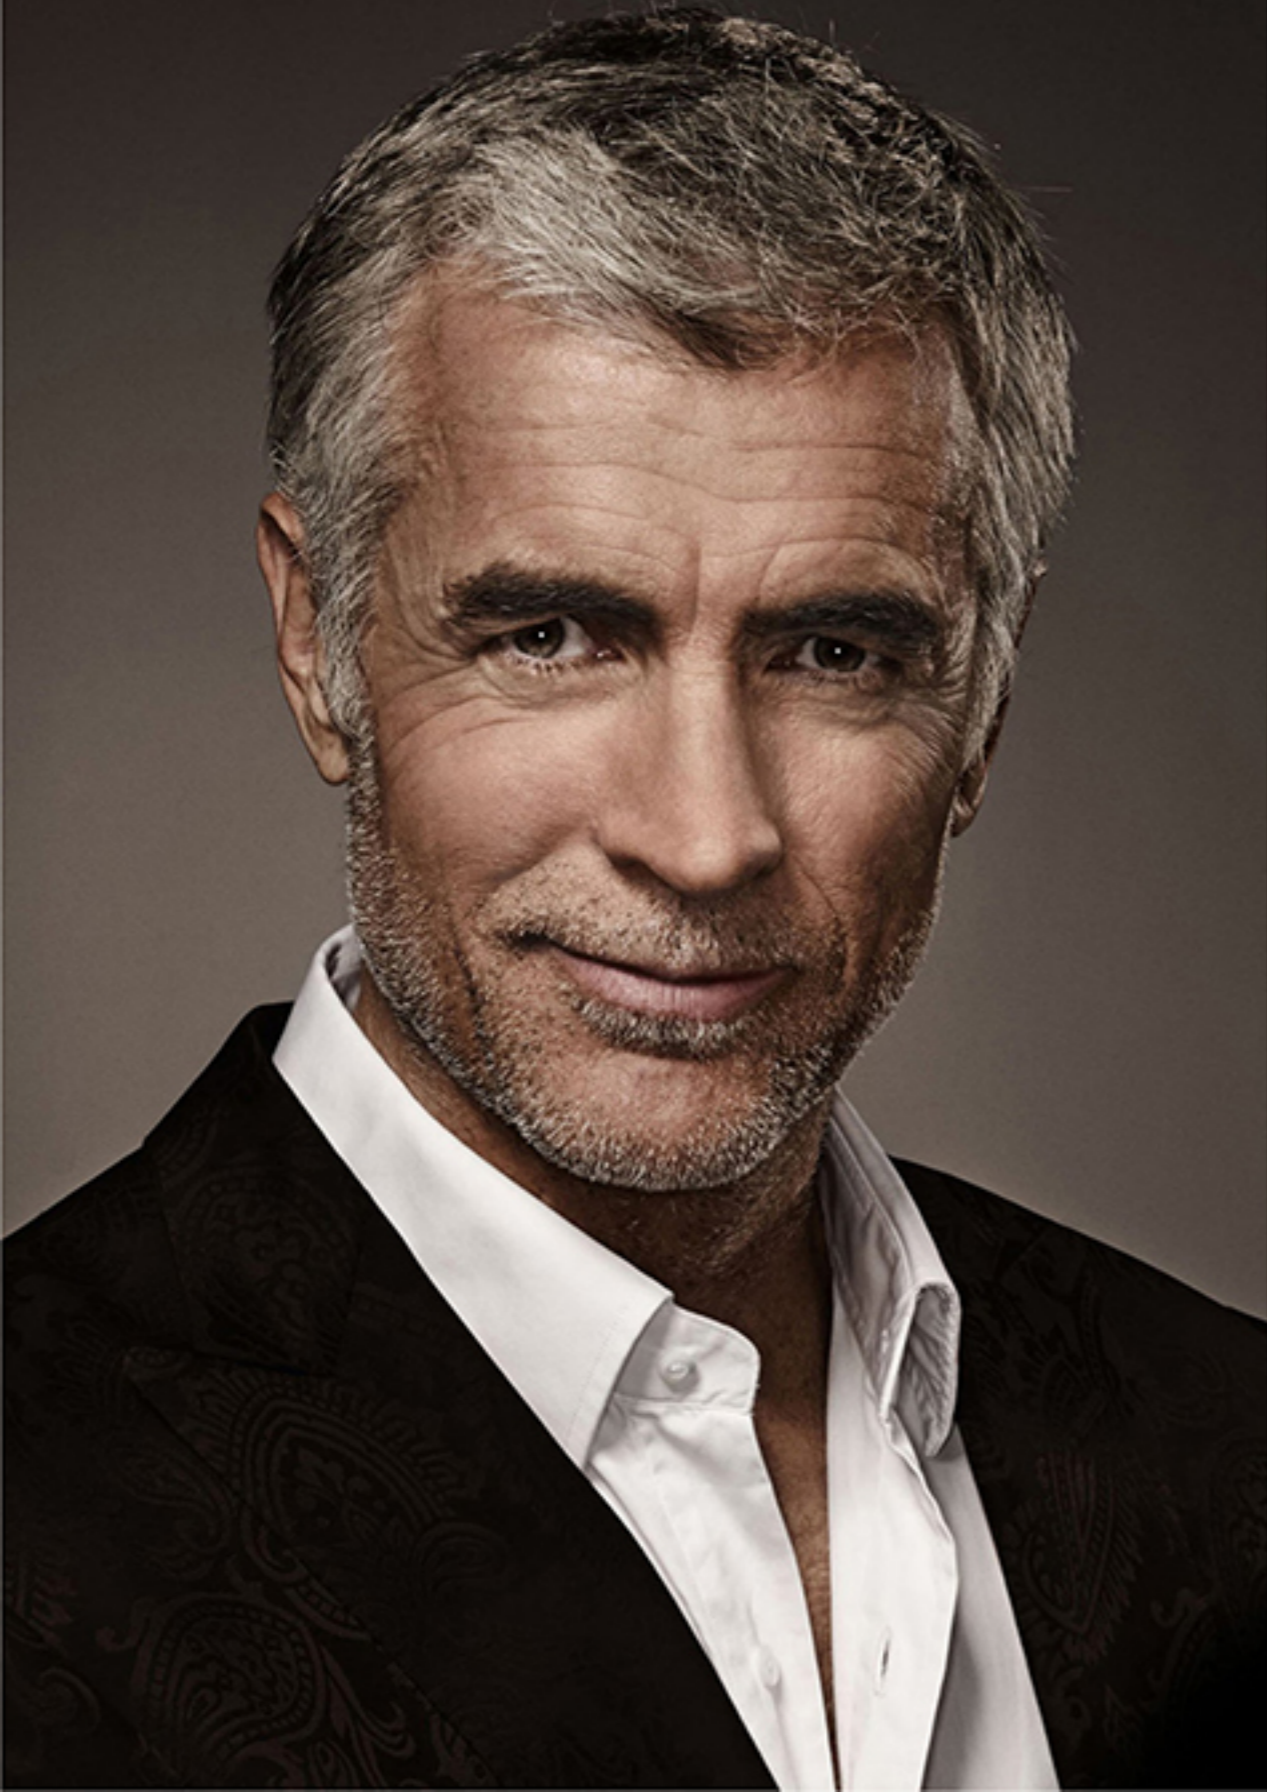

Frank Delubac

silver

Cheveux POIVRE & SEL | Yeux VERTS | Hauteur 186 | Poitrine 107 | Taille 85 | Hanches 100 | Pointure 42